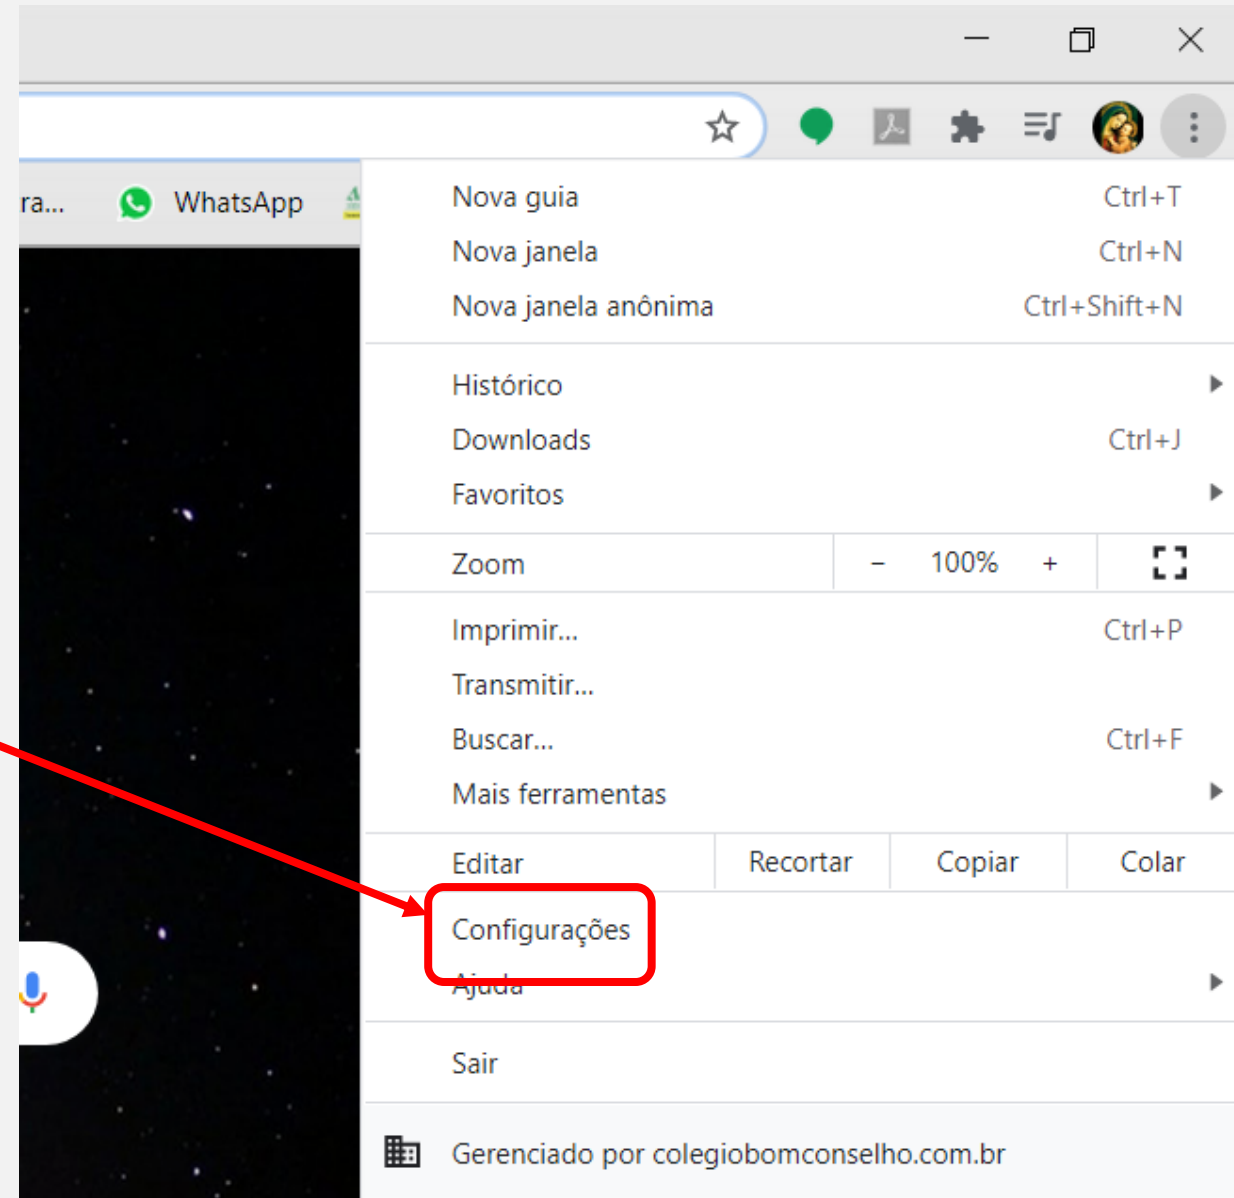

Colégio Nossa Senhora do Bom Conselho

Orientações passo a passo para configurar o Google

1º Passo

Abra o navegador do **Google**

2º Passo

Click na aba do Google onde tem as **3 bolinhas**, para abrir o controlador do Google

3º Passo

Selecionar as
Configurações

4º Passo

Role a pagina ate aparecer
Privacidade e Segurança

Click em
Configurações do Site

The image shows the Google Chrome settings page. A blue header bar at the top contains the word "Configurações" on the left and a search bar with the text "Pesquisar nas configurações" on the right. Below the header is a list of settings categories on the left and a list of specific settings on the right. Two red boxes highlight the "Privacidade e segurança" category and the "Configurações do site" option. Two red arrows point from the text above to these highlighted elements.