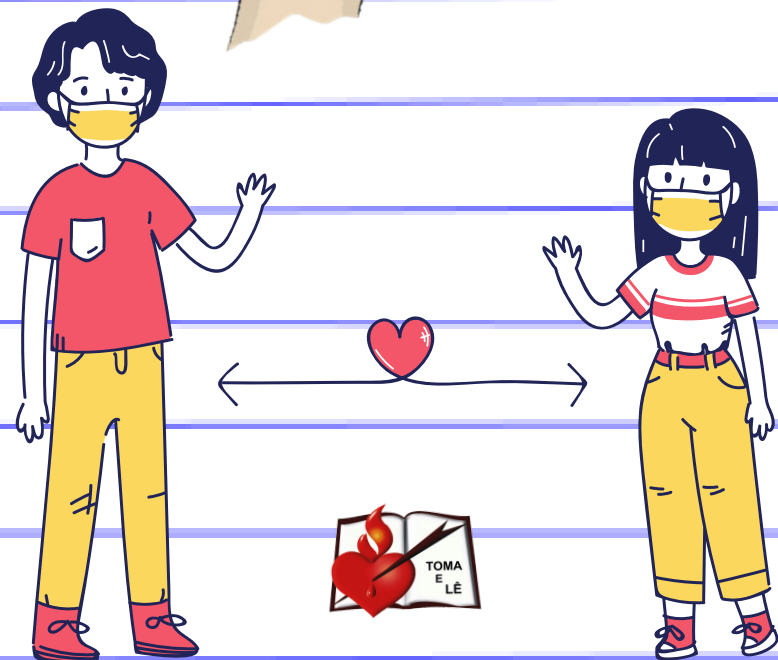

Colégio Nossa Senhora
do Bom Conselho

Orientações

AULAS **PRESENCIAIS**

FIQUE LIGADO...

- Seja pontual;
- Traga máscaras extras para a troca prevista no protocolo. Traga recipiente para acomodação da máscara a ser higienizada, quando esta não for descartável;

- Traga garrafa com água e copo individual;

- Traga seu lanche;

- Ao chegar ao Colégio - passe pelo aferidor de temperatura, lave adequadamente as mãos e limpe os pés no tapete sanitizante;

- Traga seu álcool em gel;

- Mantenha distância do seu colega para sua segurança e para segurança dele também;

- Esteja uniformizado e de posse de todos os seus materiais escolares;

- O retorno às aulas presenciais, obedecendo ao rodízio, acontecerá na segunda-feira, dia 25/01/2020 para todos os níveis: Educação Infantil, Ensino Fundamental I e II e Ensino Médio.